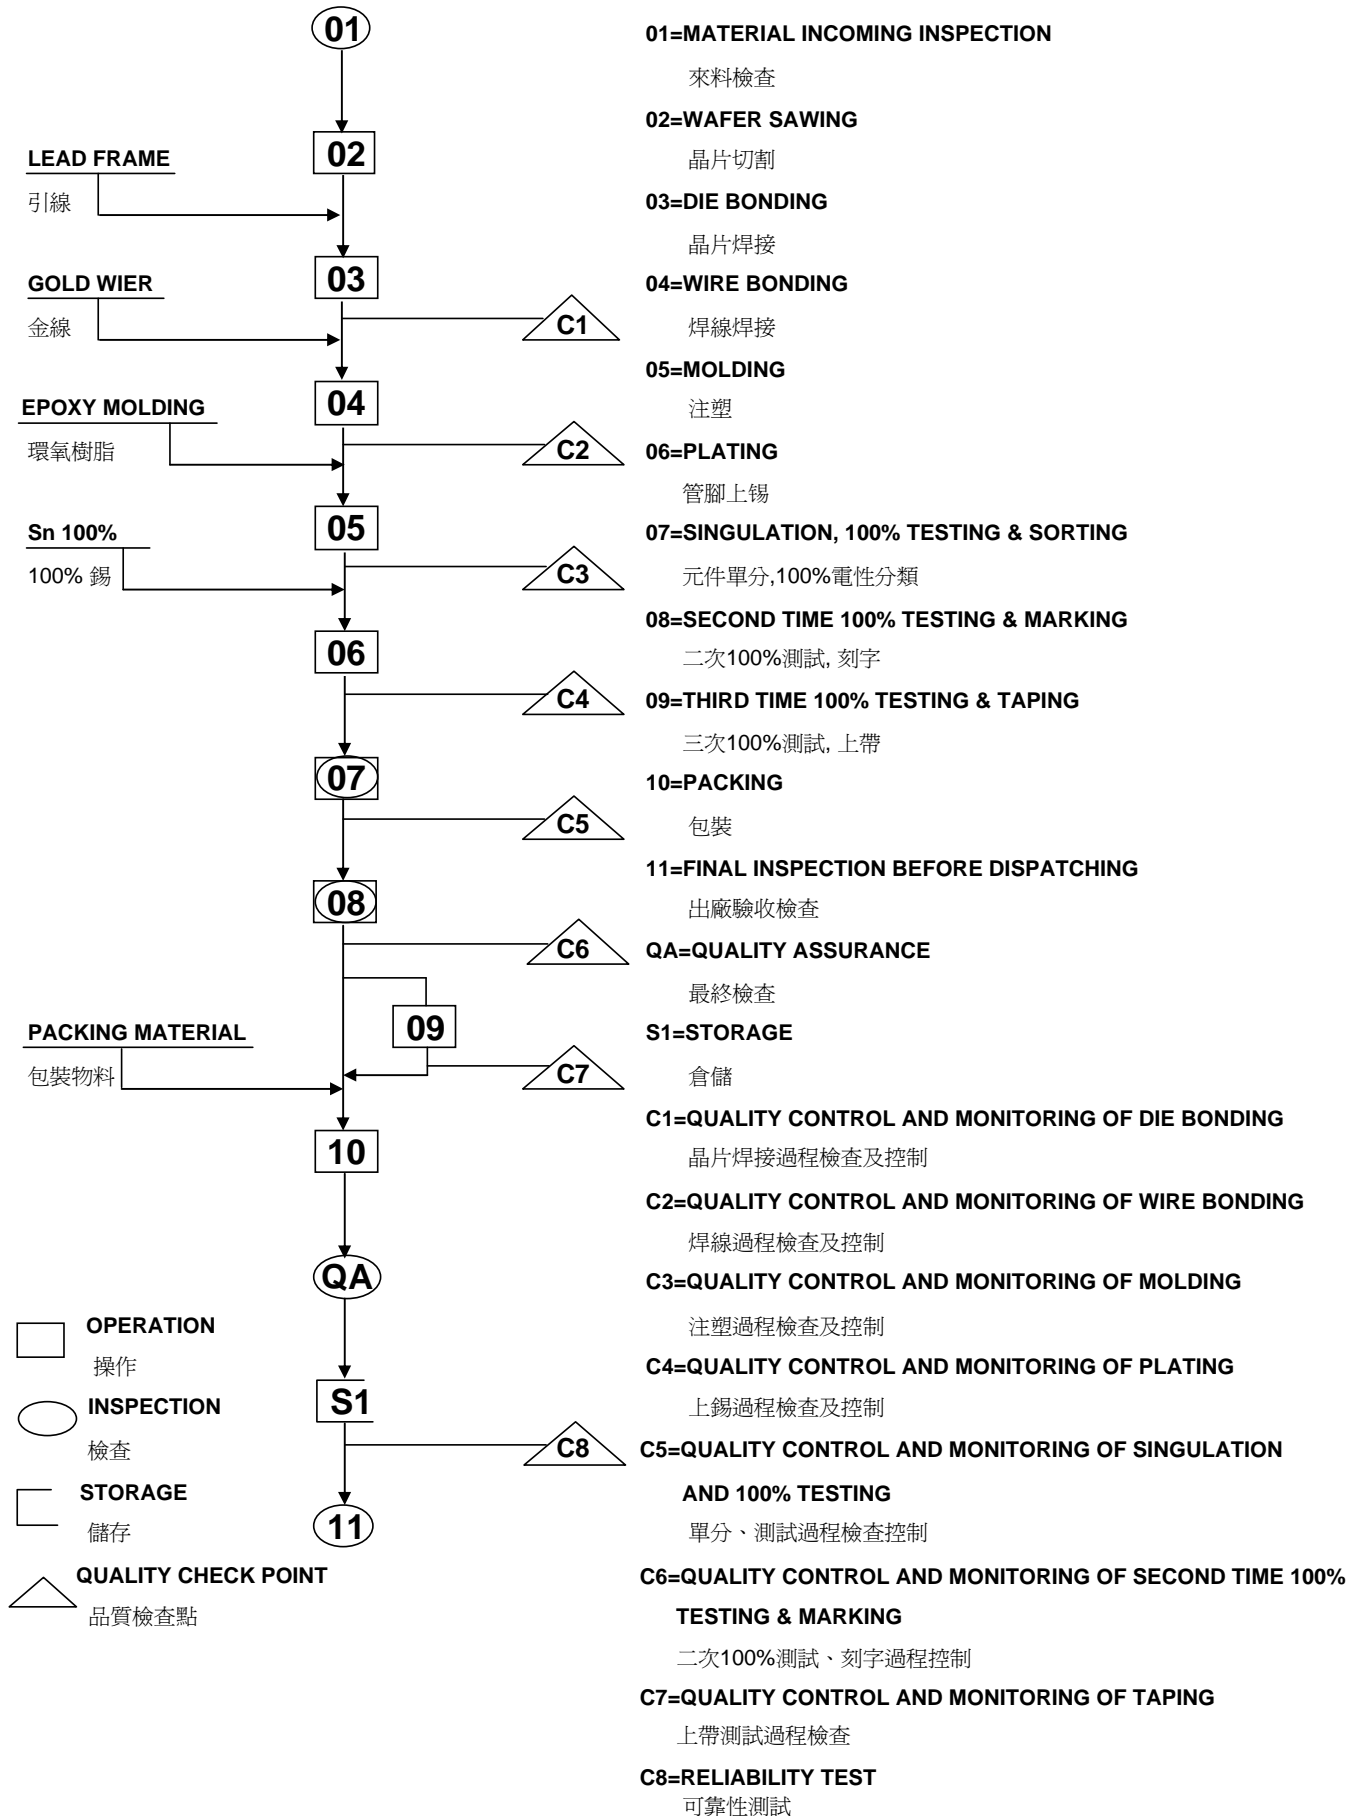

PROCESS FLOW CHART FOR SOT-23 TRANSISTOR

SOT-23 三極管工序流程圖

PROCESS FLOW CHART FOR SOT-323 TRANSISTOR

SOT-323 三極管工序流程圖

PROCESS FLOW CHART FOR TO-92 TRANSISTOR

TO-92 三極管工序流程圖

PROCESS FLOW CHART FOR SOT-89 TRANSISTOR

SOT-89 三極管 工序流程图