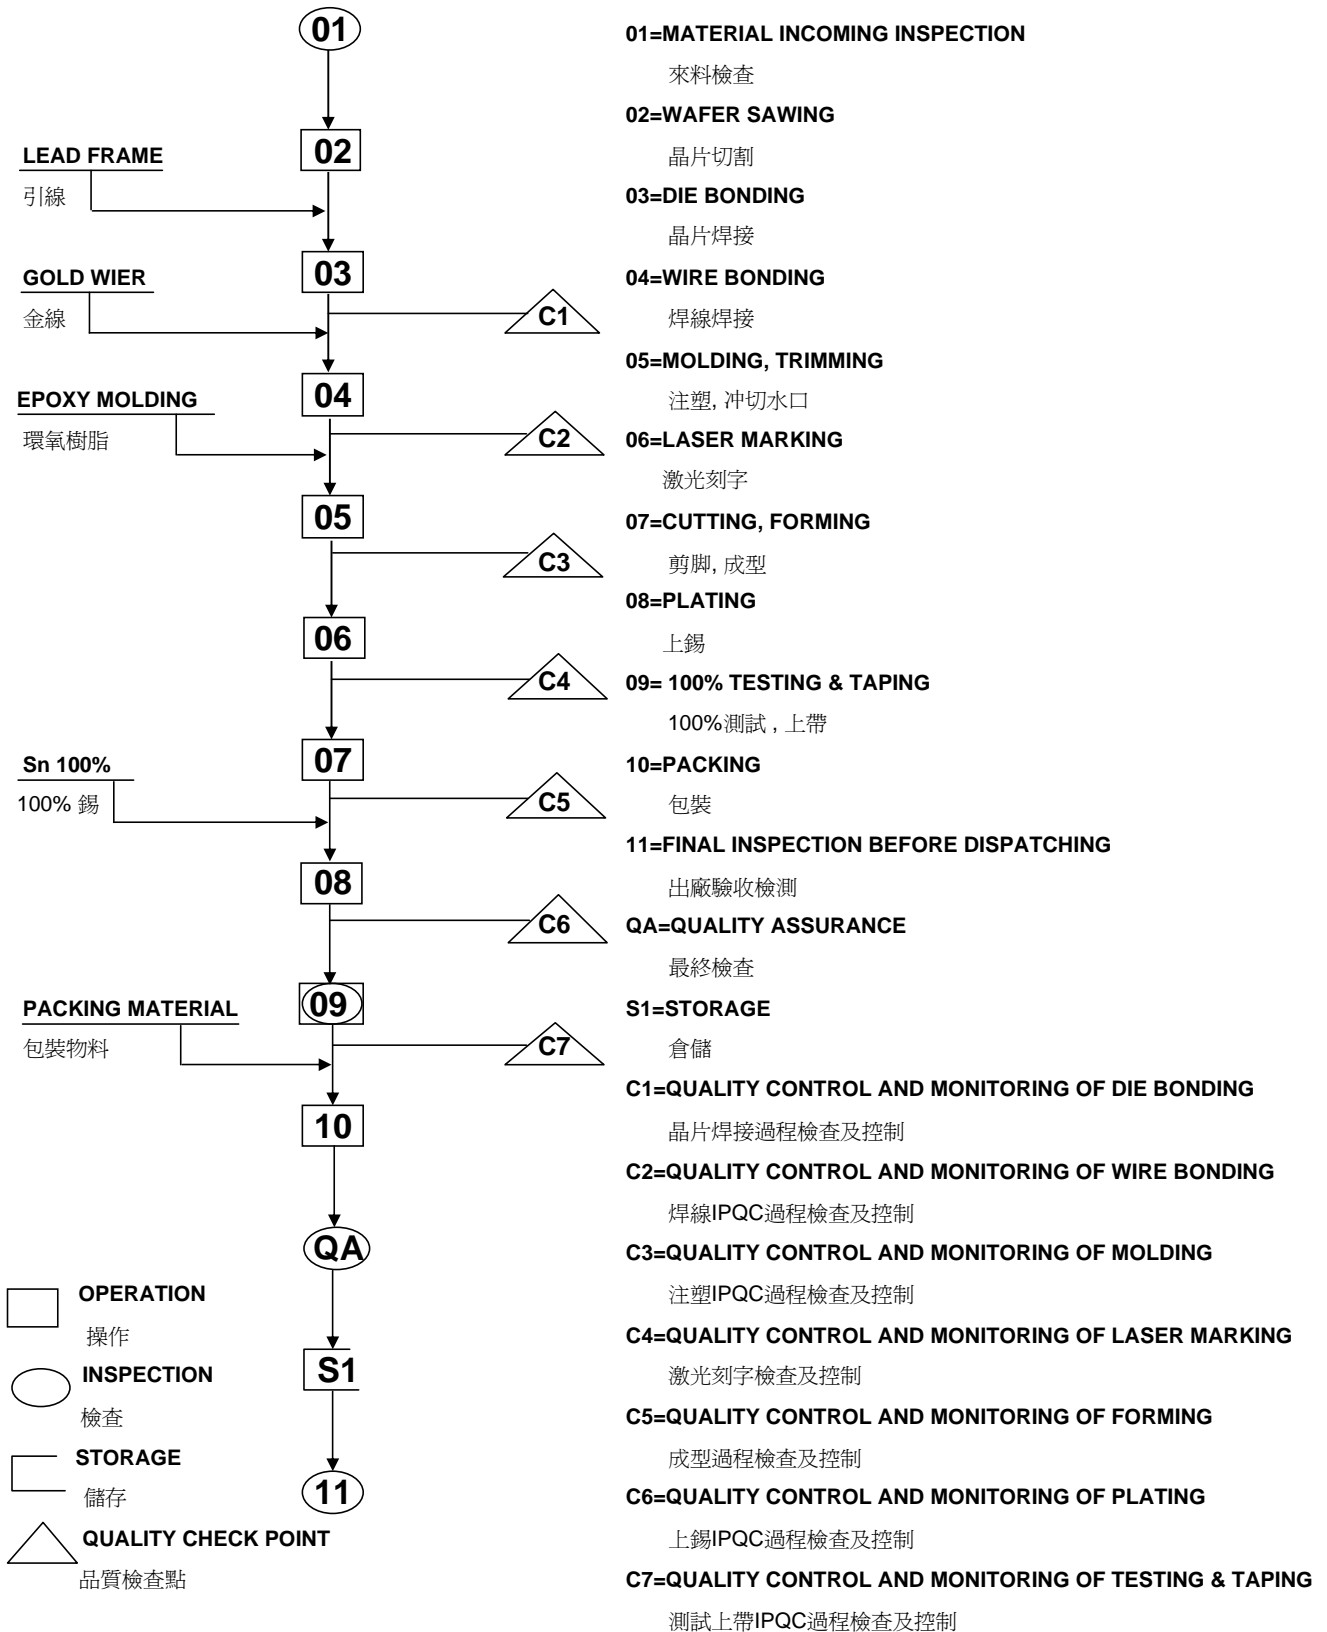

PROCESS FLOW CHART FOR SOT-23 TRANSISTOR

SOT-23 三極管工序流程圖

PROCESS FLOW CHART FOR SOT-323 TRANSISTOR

SOT-323 三極管工序流程圖

PROCESS FLOW CHART FOR TO-92 TRANSISTOR

TO-92 三極管工序流程圖

PROCESS FLOW CHART FOR SOT-89 TRANSISTOR

SOT-89 三極管 工序流程图