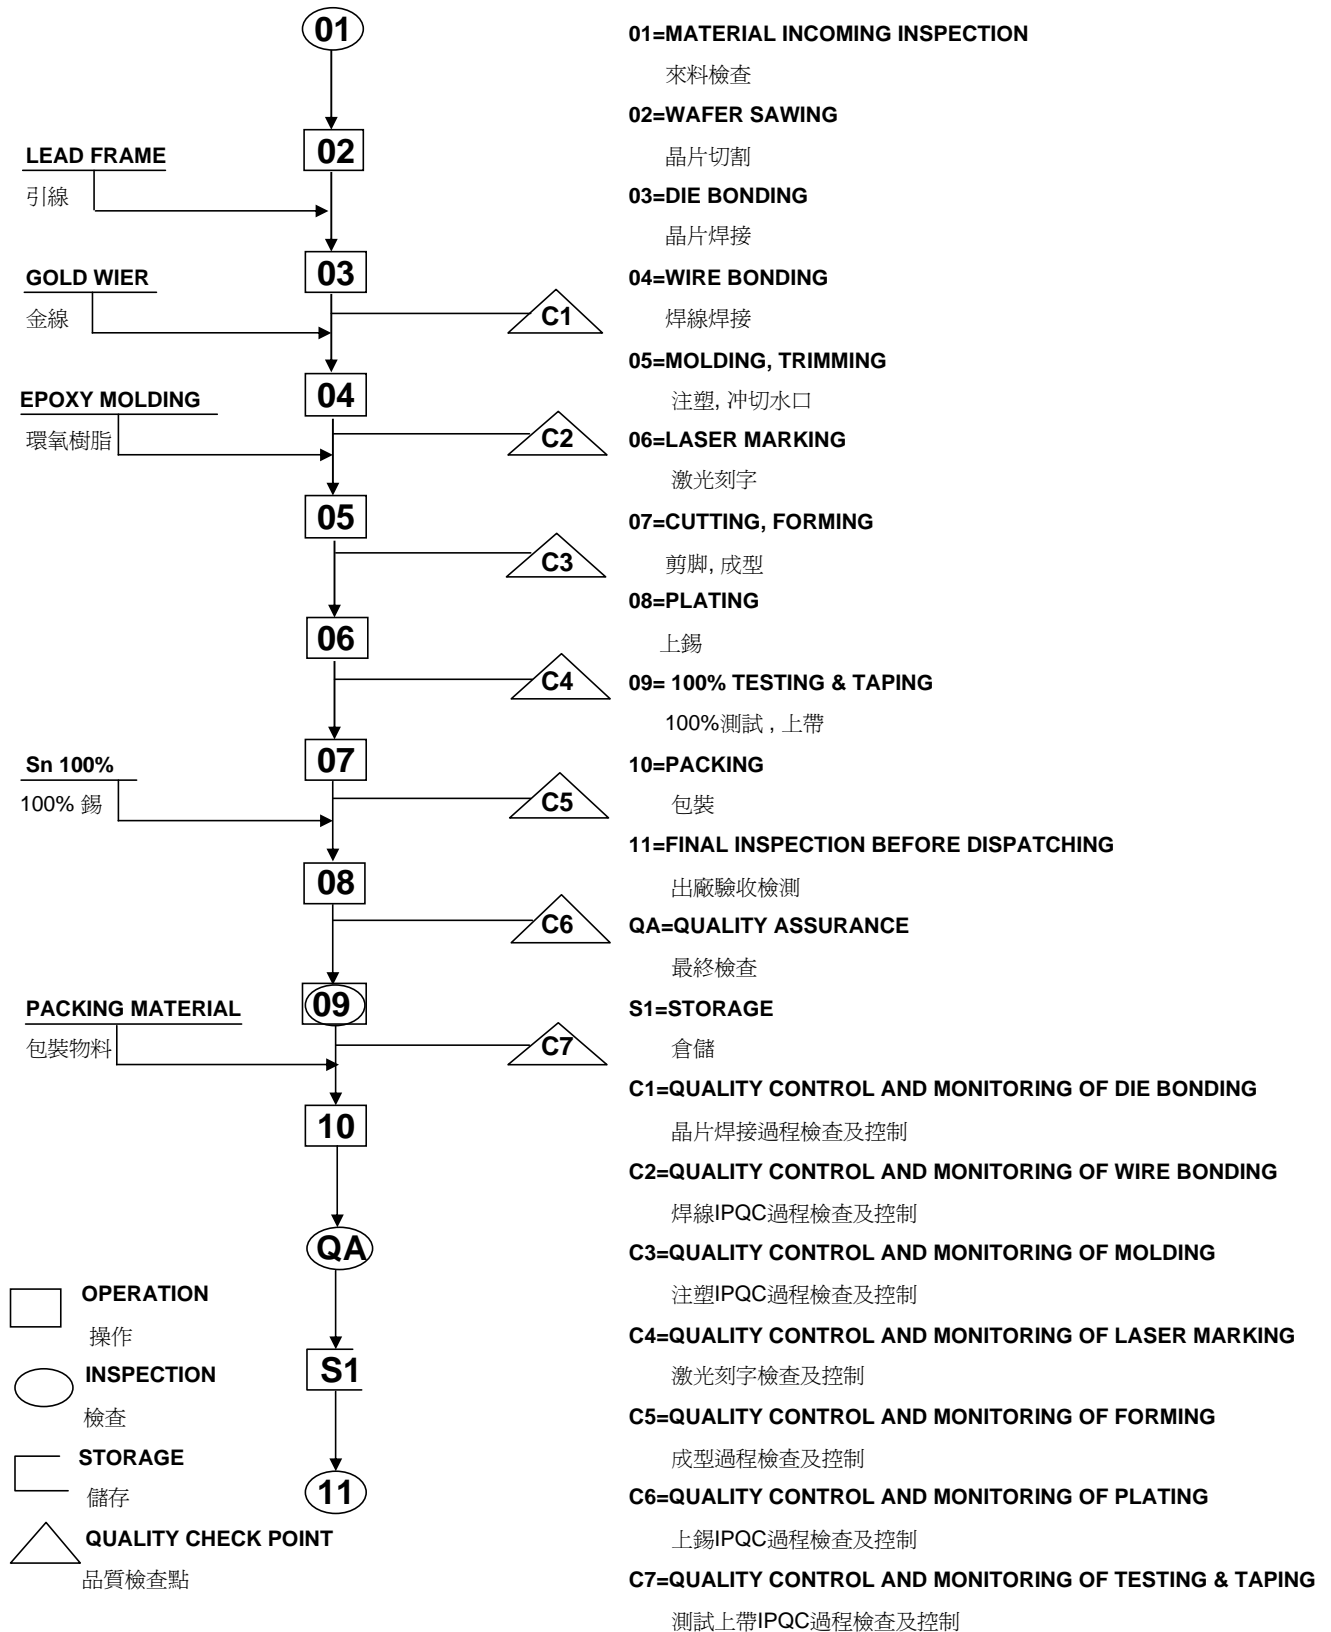

PROCESS FLOW CHART FOR SOT-23 TRANSISTOR

SOT-23 三極管工序流程圖

PROCESS FLOW CHART FOR SOT-323 TRANSISTOR

SOT-323 三極管工序流程圖

PROCESS FLOW CHART FOR TO-92 TRANSISTOR

TO-92 三極管工序流程圖

PROCESS FLOW CHART FOR SOT-89 TRANSISTOR

SOT-89 三極管 工序流程图